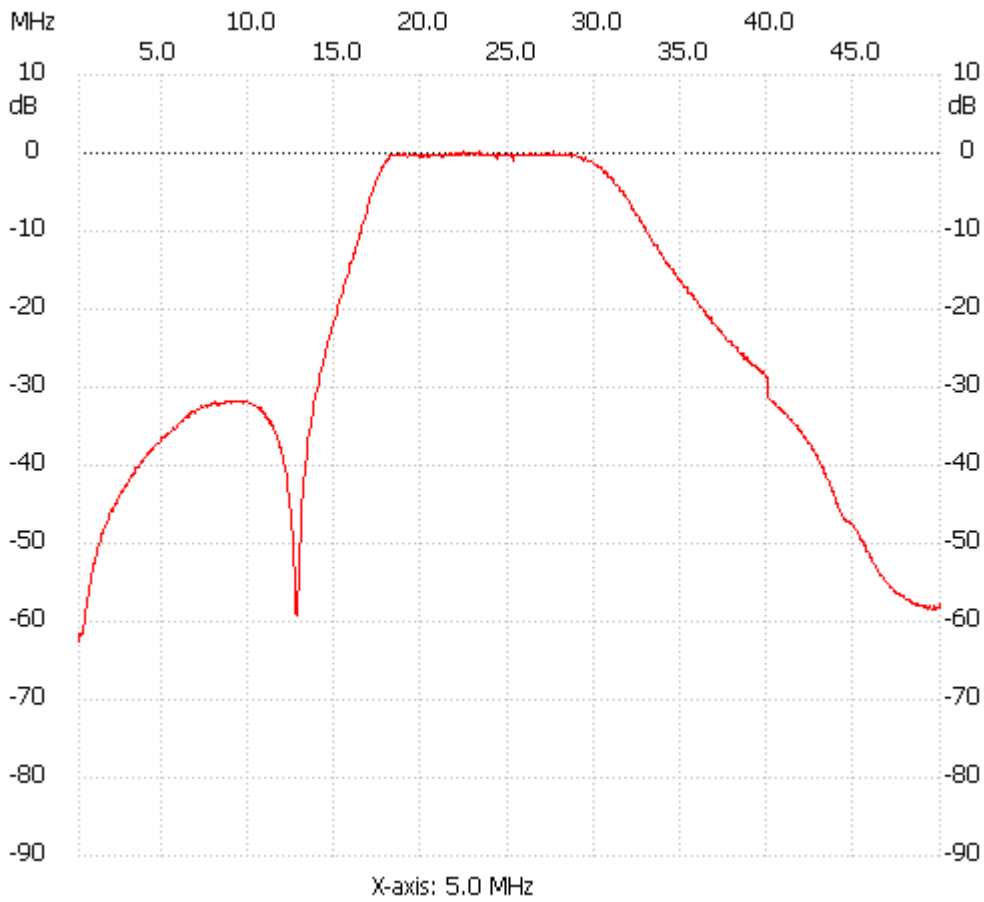

Startfreq: 0.100000 MHz; Stopfreq: 50.000000 MHz; Stepwidth: 49.900 kHz

Samples: 1001; Interrupt: 0 uS

;no_label

Channel 1

max :0.19dB 23.253600MHz

min :-62.45dB 0.100000MHz
